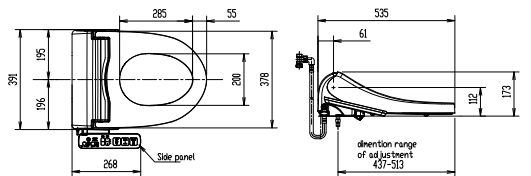

### E-BIDET

**PWP: \$999<sup>1</sup>** (U.P. \$1659)

Pristine Star E-Bidet  
CEAS7SR1-0100510PO  
W391 x L535 x H173mm

**PWP: \$899<sup>1</sup>** (U.P. \$1219)

Pristine E-Bidet  
CEAS7SL1-0100510PO  
W391 x L535 x H173mm