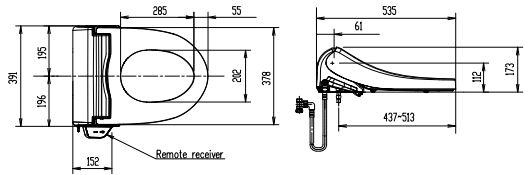

### E-BIDET

**PWP: \$999<sup>1</sup>** (U.P. \$1659)

Pristine Star E-Bidet  
CEAS7SR1-0100510PO  
W391 x L535 x H173mm

**PWP: \$899<sup>1</sup>** (U.P. \$1219)

Pristine E-Bidet  
CEAS7SL1-0100510PO  
W391 x L535 x H173mm